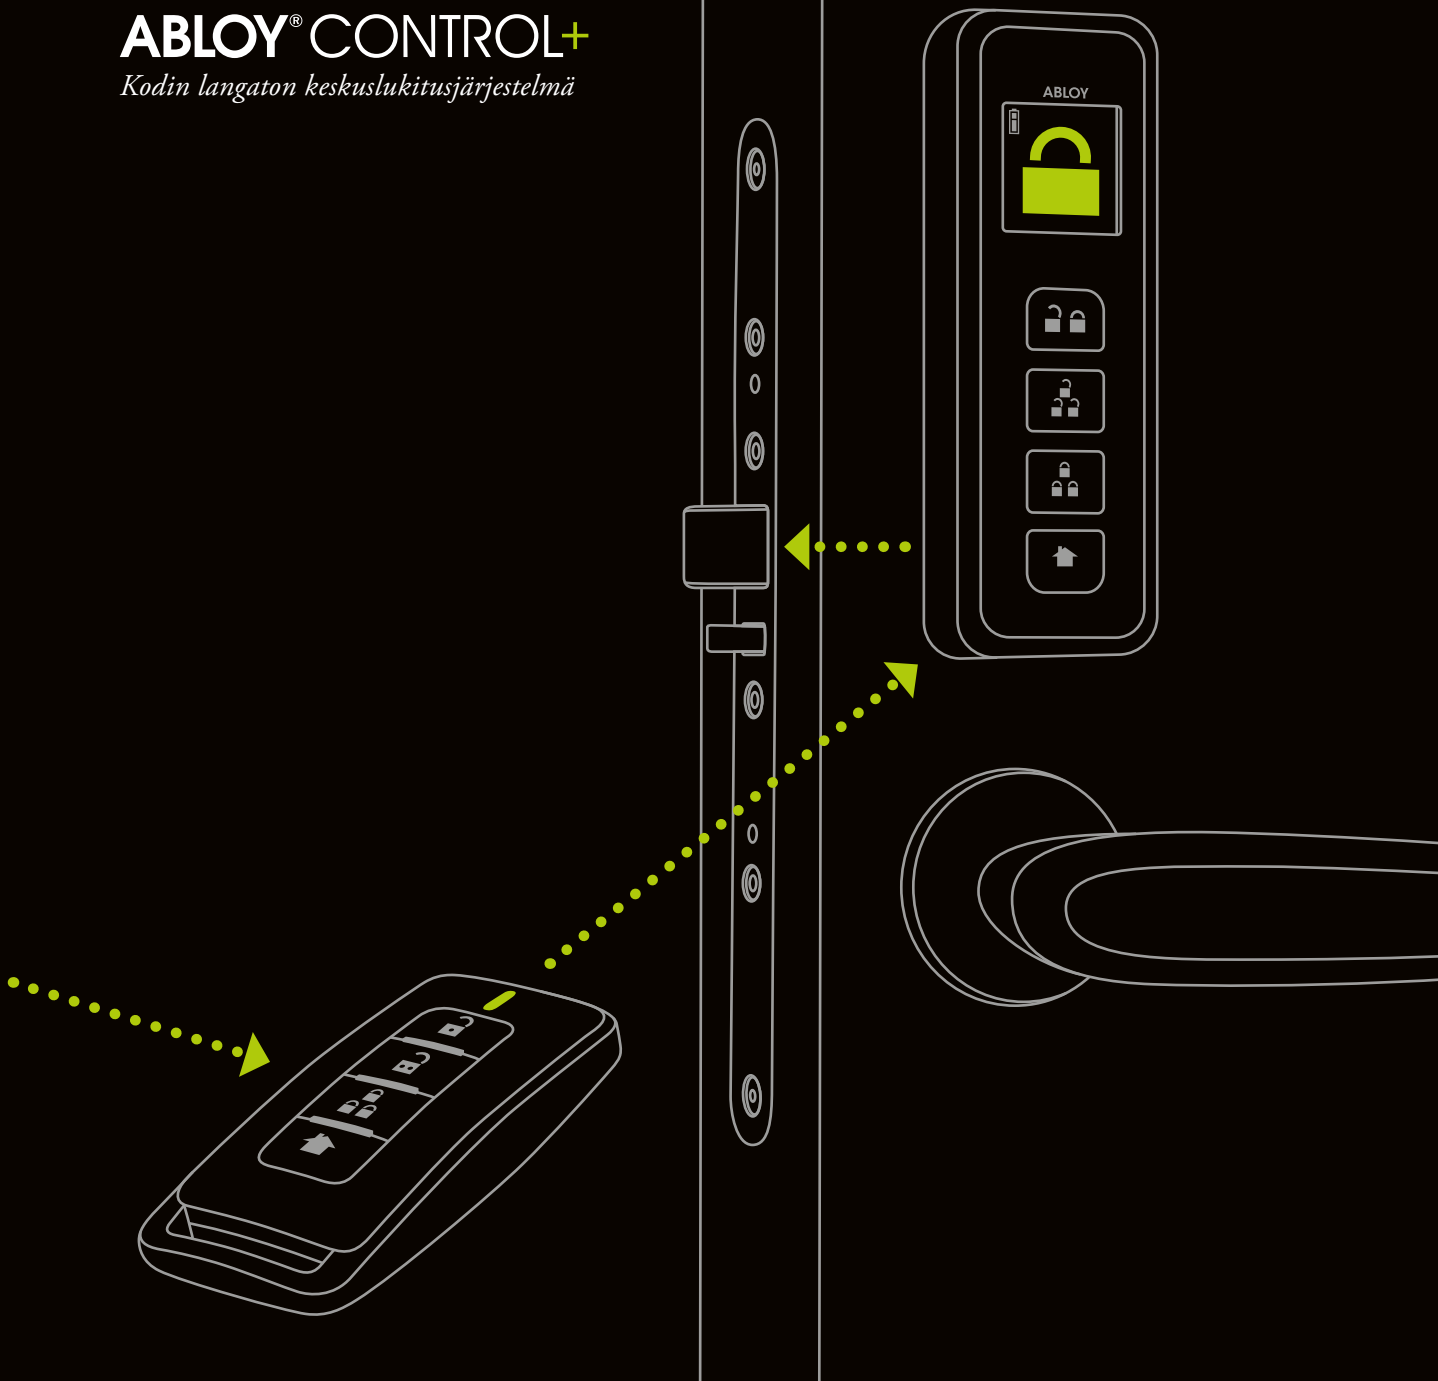

Paina
tästä

*Avaa ja sulje niin kuin
et ikinä ennen*

ABLOY® CONTROL+
Kodin langaton keskuslukitusjärjestelmä

Tästä alkaen kaikki on...

tyylikkäämpää

→ *avaat kotisi ovet yhdellä näppäimen painalluksella*

helpompaa

→ *lukitset kaikki ovet kerralla*

ABLOY® CONTROL+

Kodin langaton keskuslukitusjärjestelmä

TOIMINNOT

OVEN AVAUS Kaukoavaimella avattu ovi lukittuu uudelleen oven sulkeutuessa. Lukko-ohjainta käytettäessä ovi jää AUKI-tilaan.

OVEN LUKITUS Oven saa lukittua kaukoavaimen keskuslukitusnäppäimestä tai yksittäisen oven lukko-ohjaimesta.

KESKUSAVAUS Painamalla lukko-ohjaimen keskusavausnäppäintä kaikki ulko-ovet siirtyvät AUKI-tilaan.

KESKUSLUKITUS Yhdellä kaukoavaimen tai lukko-ohjaimen näppäimen painalluksella kodin kaikki ovet lukkiutuvat.

▲ KAUKOAVAIMESSA

▲ LUKKO-OHJAIMESSA

KAUKOAVAIN

LED-valo ja summeri kertovat menikö viesti lukko-ohjaimelle