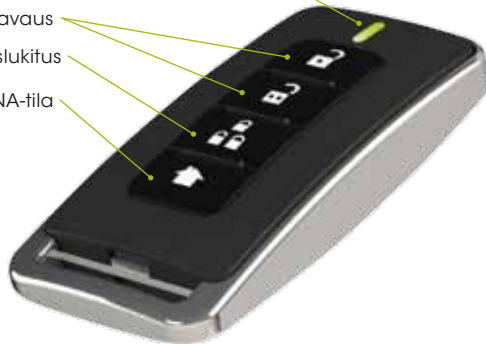

→ *lukitset kaikki ovet kerralla*

ABLOY® CONTROL+

Kodin langaton keskuslukitusjärjestelmä

TOIMINNOT

OVEN AVAUS Kaukoavaimella avattu ovi lukittuu uudelleen oven sulkeutuessa. Lukko-ohjainta käytettäessä ovi jää AUKI-tilaan.

OVEN LUKITUS Oven saa lukittua kaukoavaimen keskuslukitusnäppäimestä tai yksittäisen oven lukko-ohjaimesta.

KESKUSAVAUS Painamalla lukko-ohjaimen keskusavausnäppäintä kaikki ulko-ovet siirtyvät AUKI-tilaan.

KESKUSLUKITUS Yhdellä kaukoavaimen tai lukko-ohjaimen näppäimen painalluksella kodin kaikki ovet lukkiutuvat.

▲ KAUKOAVAIMESSA

▲ LUKKO-OHJAIMESSA

KAUKOAVAIN

LED-valo ja summeri kertovat menikö viesti lukko-ohjaimelle

Oven avaus

Keskuslukitus

KOTONA-tila

LUKKO-OHJAIN

Pariston varaus

Symboli oven tilasta

Avaus ja lukitus

Keskusavaus